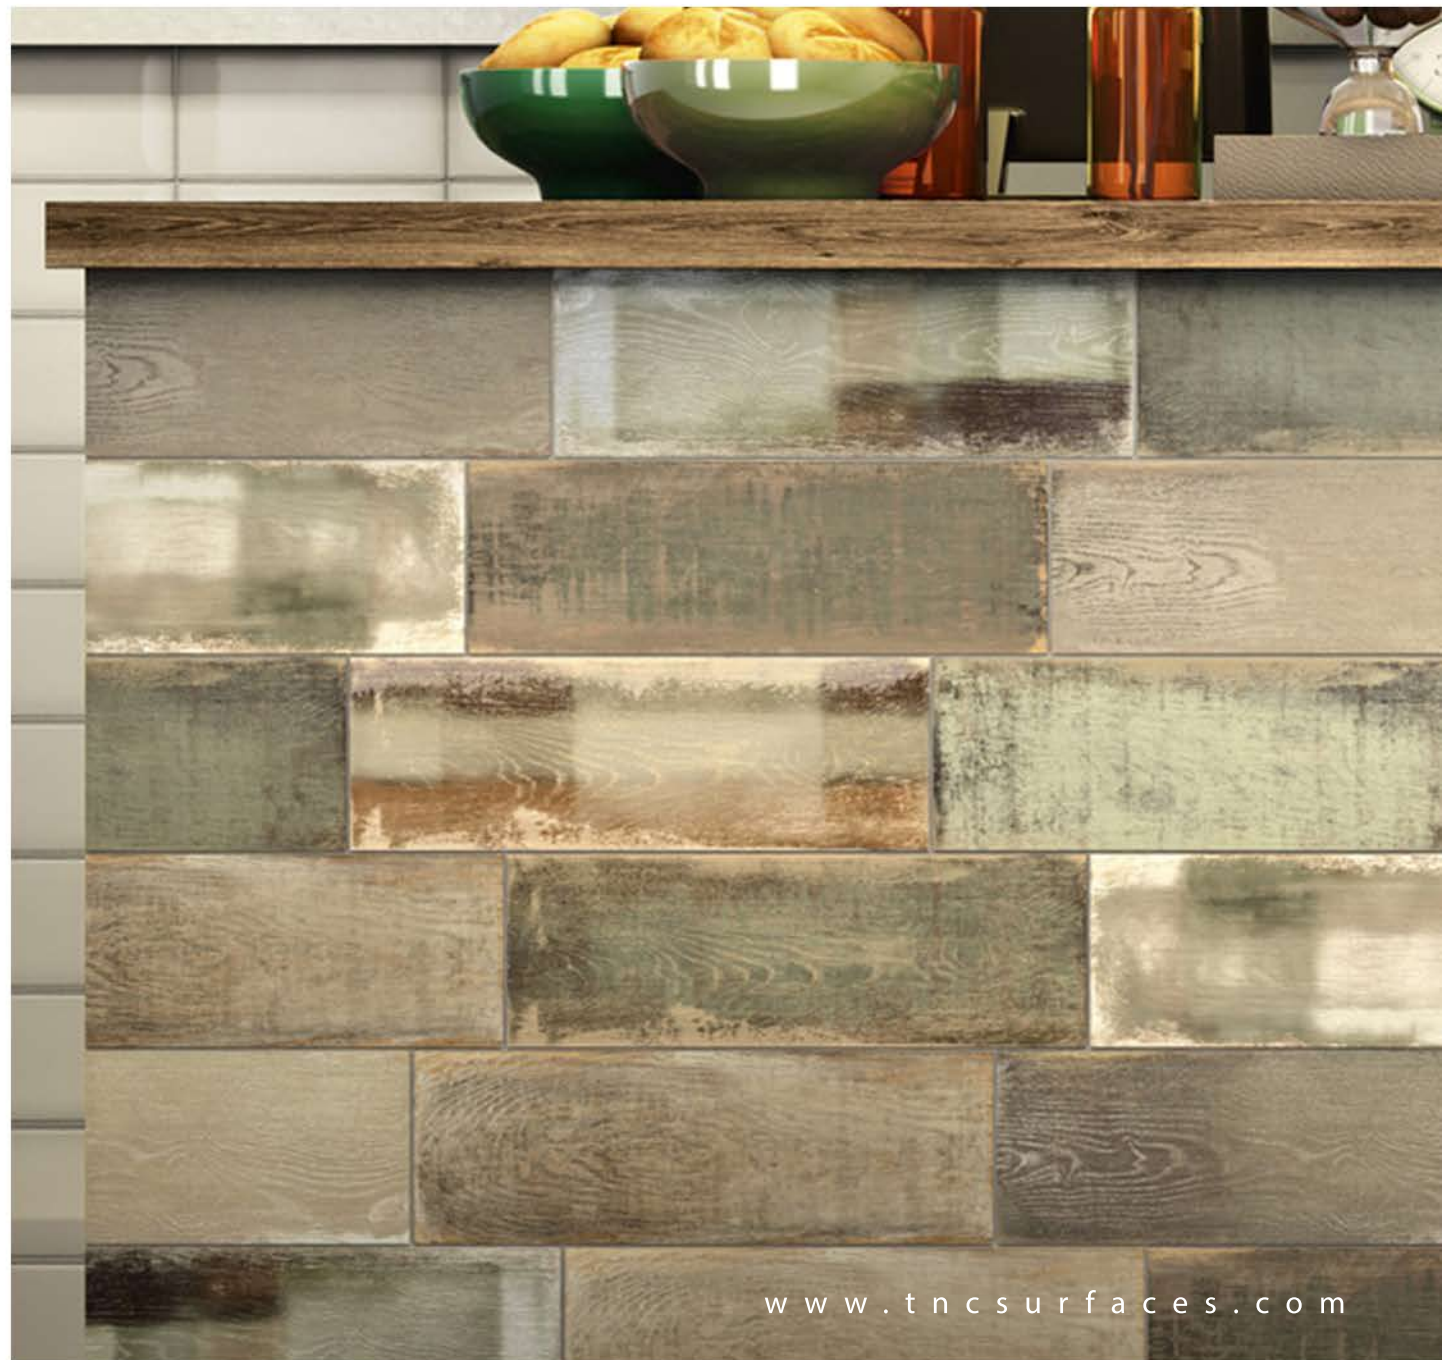

T-739 - Wheat Porcelain

T-739 - Wheat Porcelain - Palette

Blue
6 x 24

Brown
6 x 24

T-739 - Wheat Porcelain

T-739 - Wheat Porcelain

T-739 - Wheat Porcelain