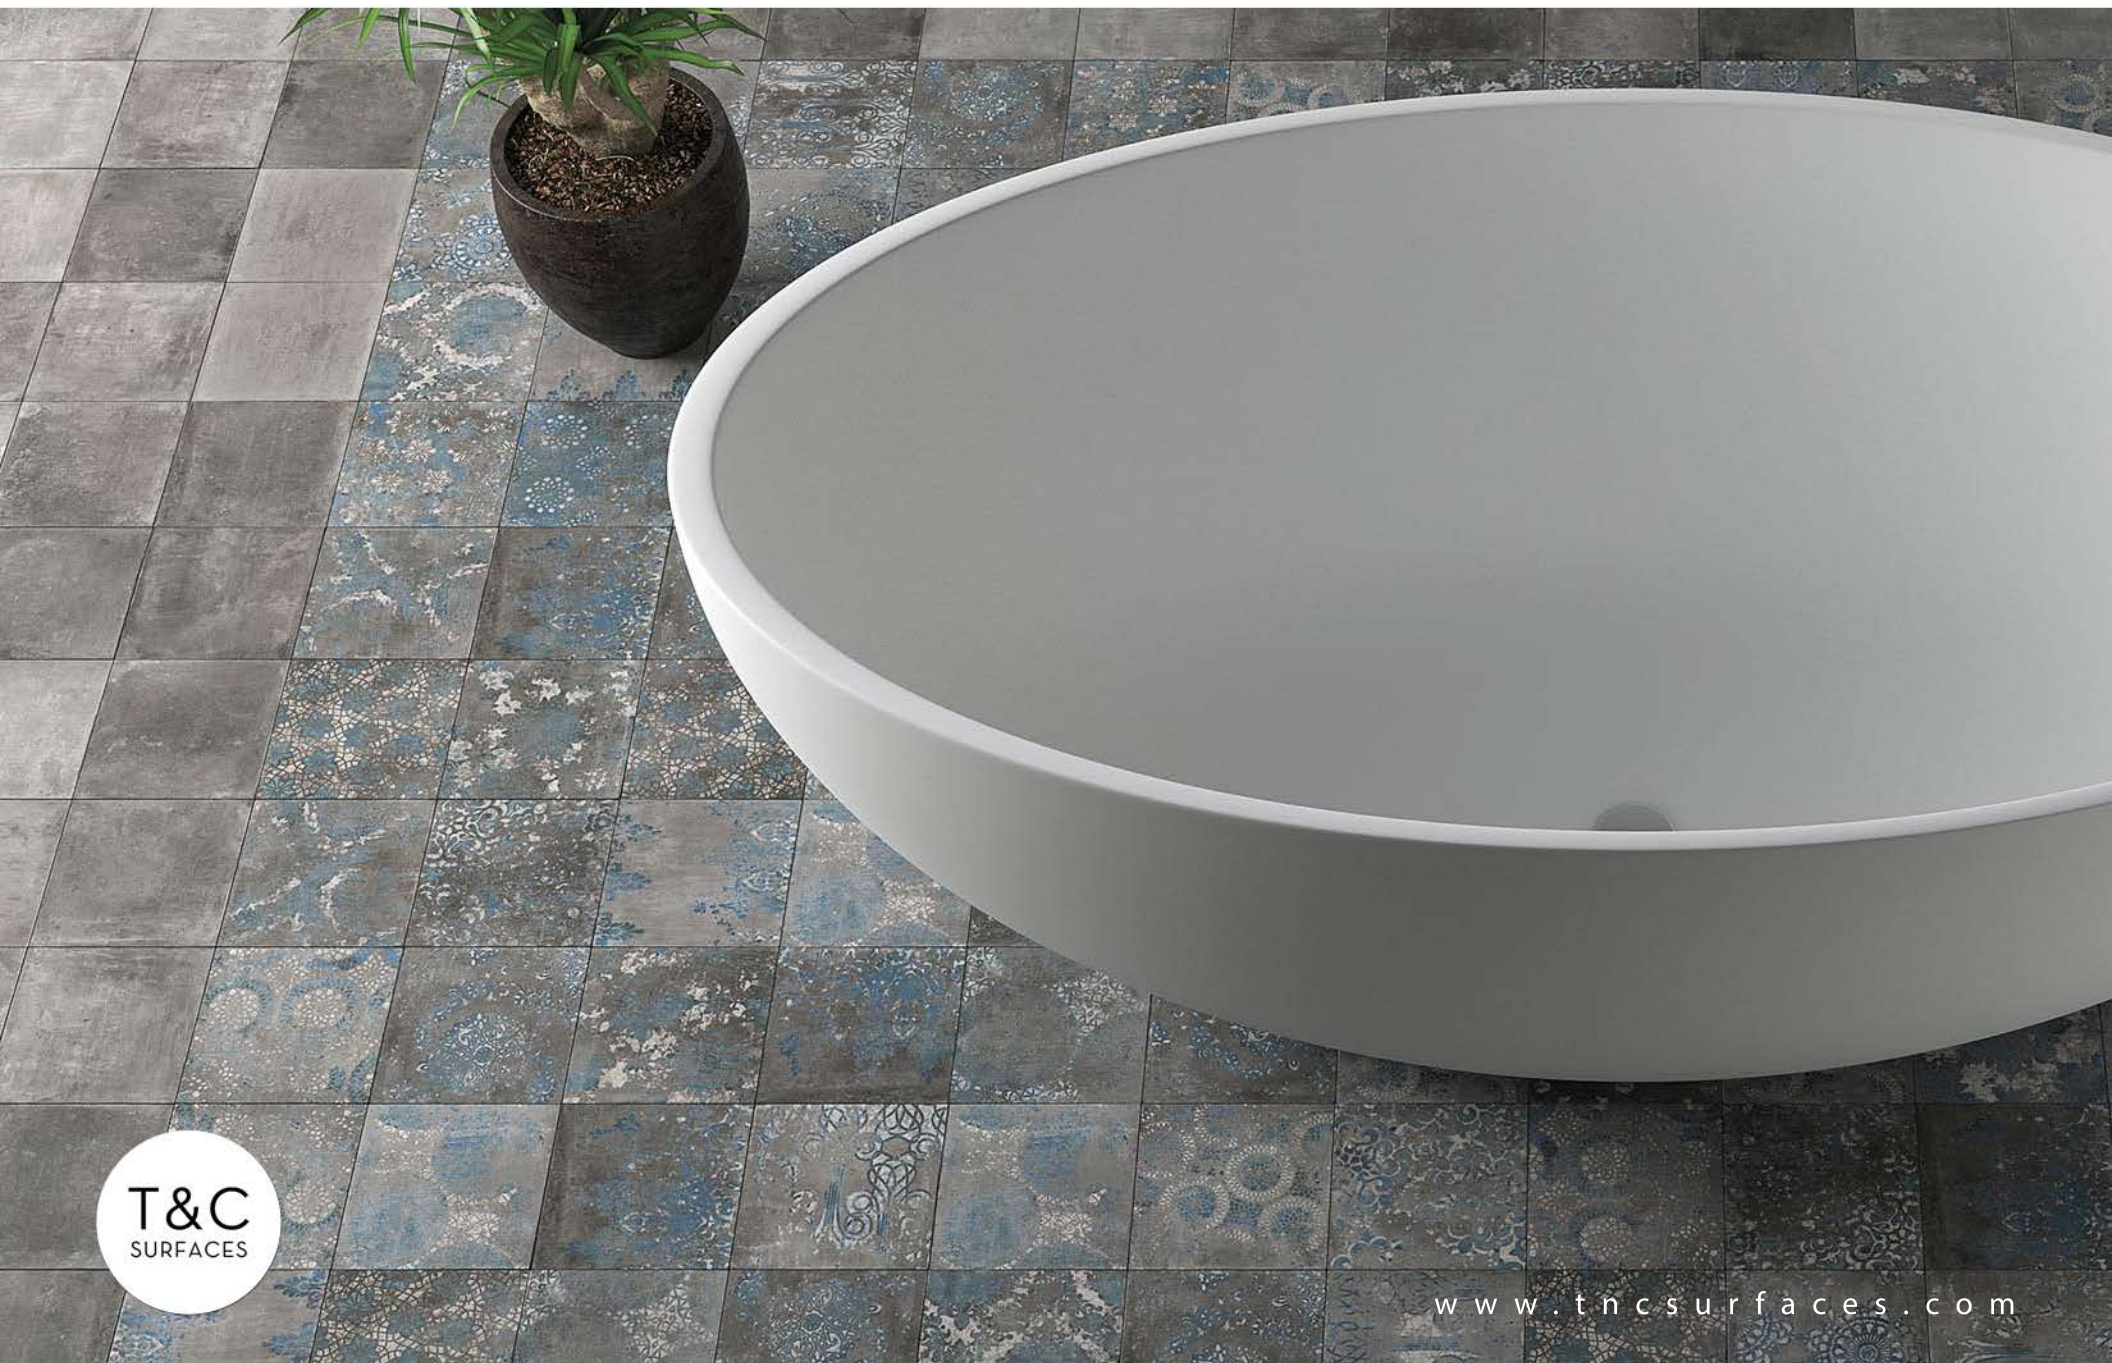

T-817 - Chateau Porcelain

T-817 - Chateau Porcelain - Palette

Cotto Matte

White Gloss

Graphite Matte

T-817 - Chateau Porcelain - Lines Deco

Cotto Matte

White Gloss

Graphite Matte

T-817 - Chateau Porcelain - Antique Random Deco

Cotto Matte

White Gloss

Graphite Matte

Note: 28 different patterns randomly mixed, 10 pc's/ box

T-817 - Chateau Porcelain - Field Sizes

1-1/2 x 9

7 x 7

T&C - Porcelain

T-817 - Chateau Porcelain

www.tnccsurfaces.com

T-817 - Chateau Porcelain

T&C - Porcelain

www.tncsurfaces.com

T-817 - Chateau Porcelain