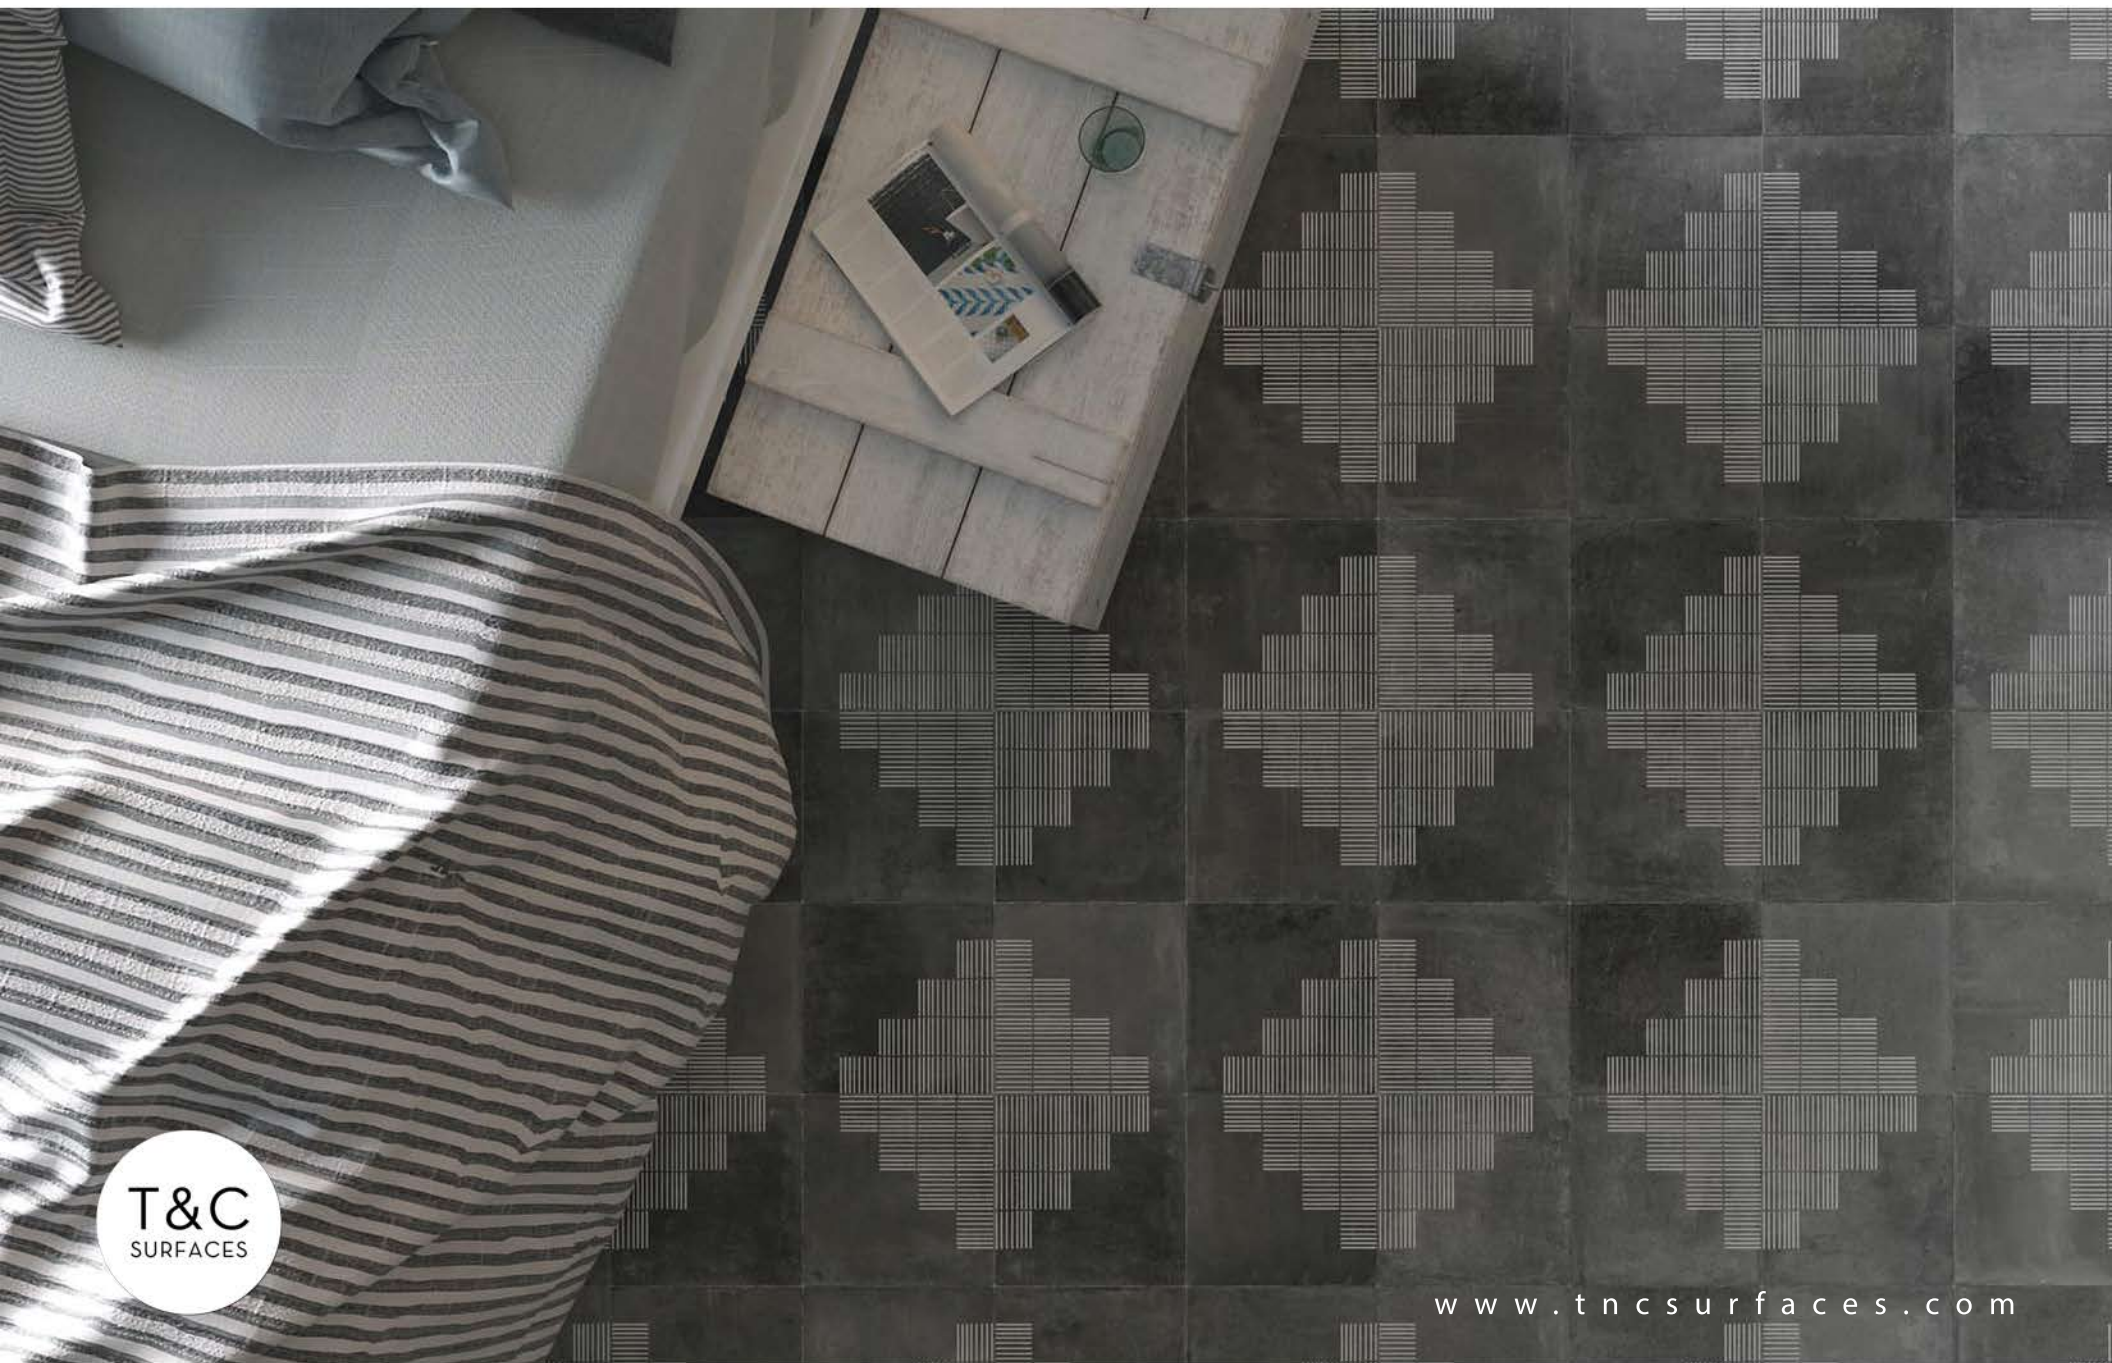

T-817 - Chateau Porcelain