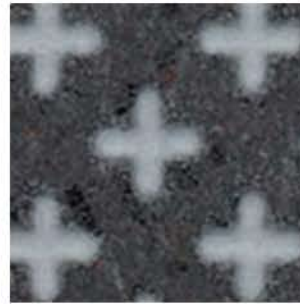

T-819 - Made A Mano Komon Tatto

T-819 - Made A Mano Komon Tatto - Palette

Rame Rosso

Bronzo

Vetro Azzuro

Setosa Glass

Perlato

Glitter Black

T-819 - Made A Mano Komon Tatto - Patterns

K 1

K 2

K 3

K 4

K 5

K 6

K 7