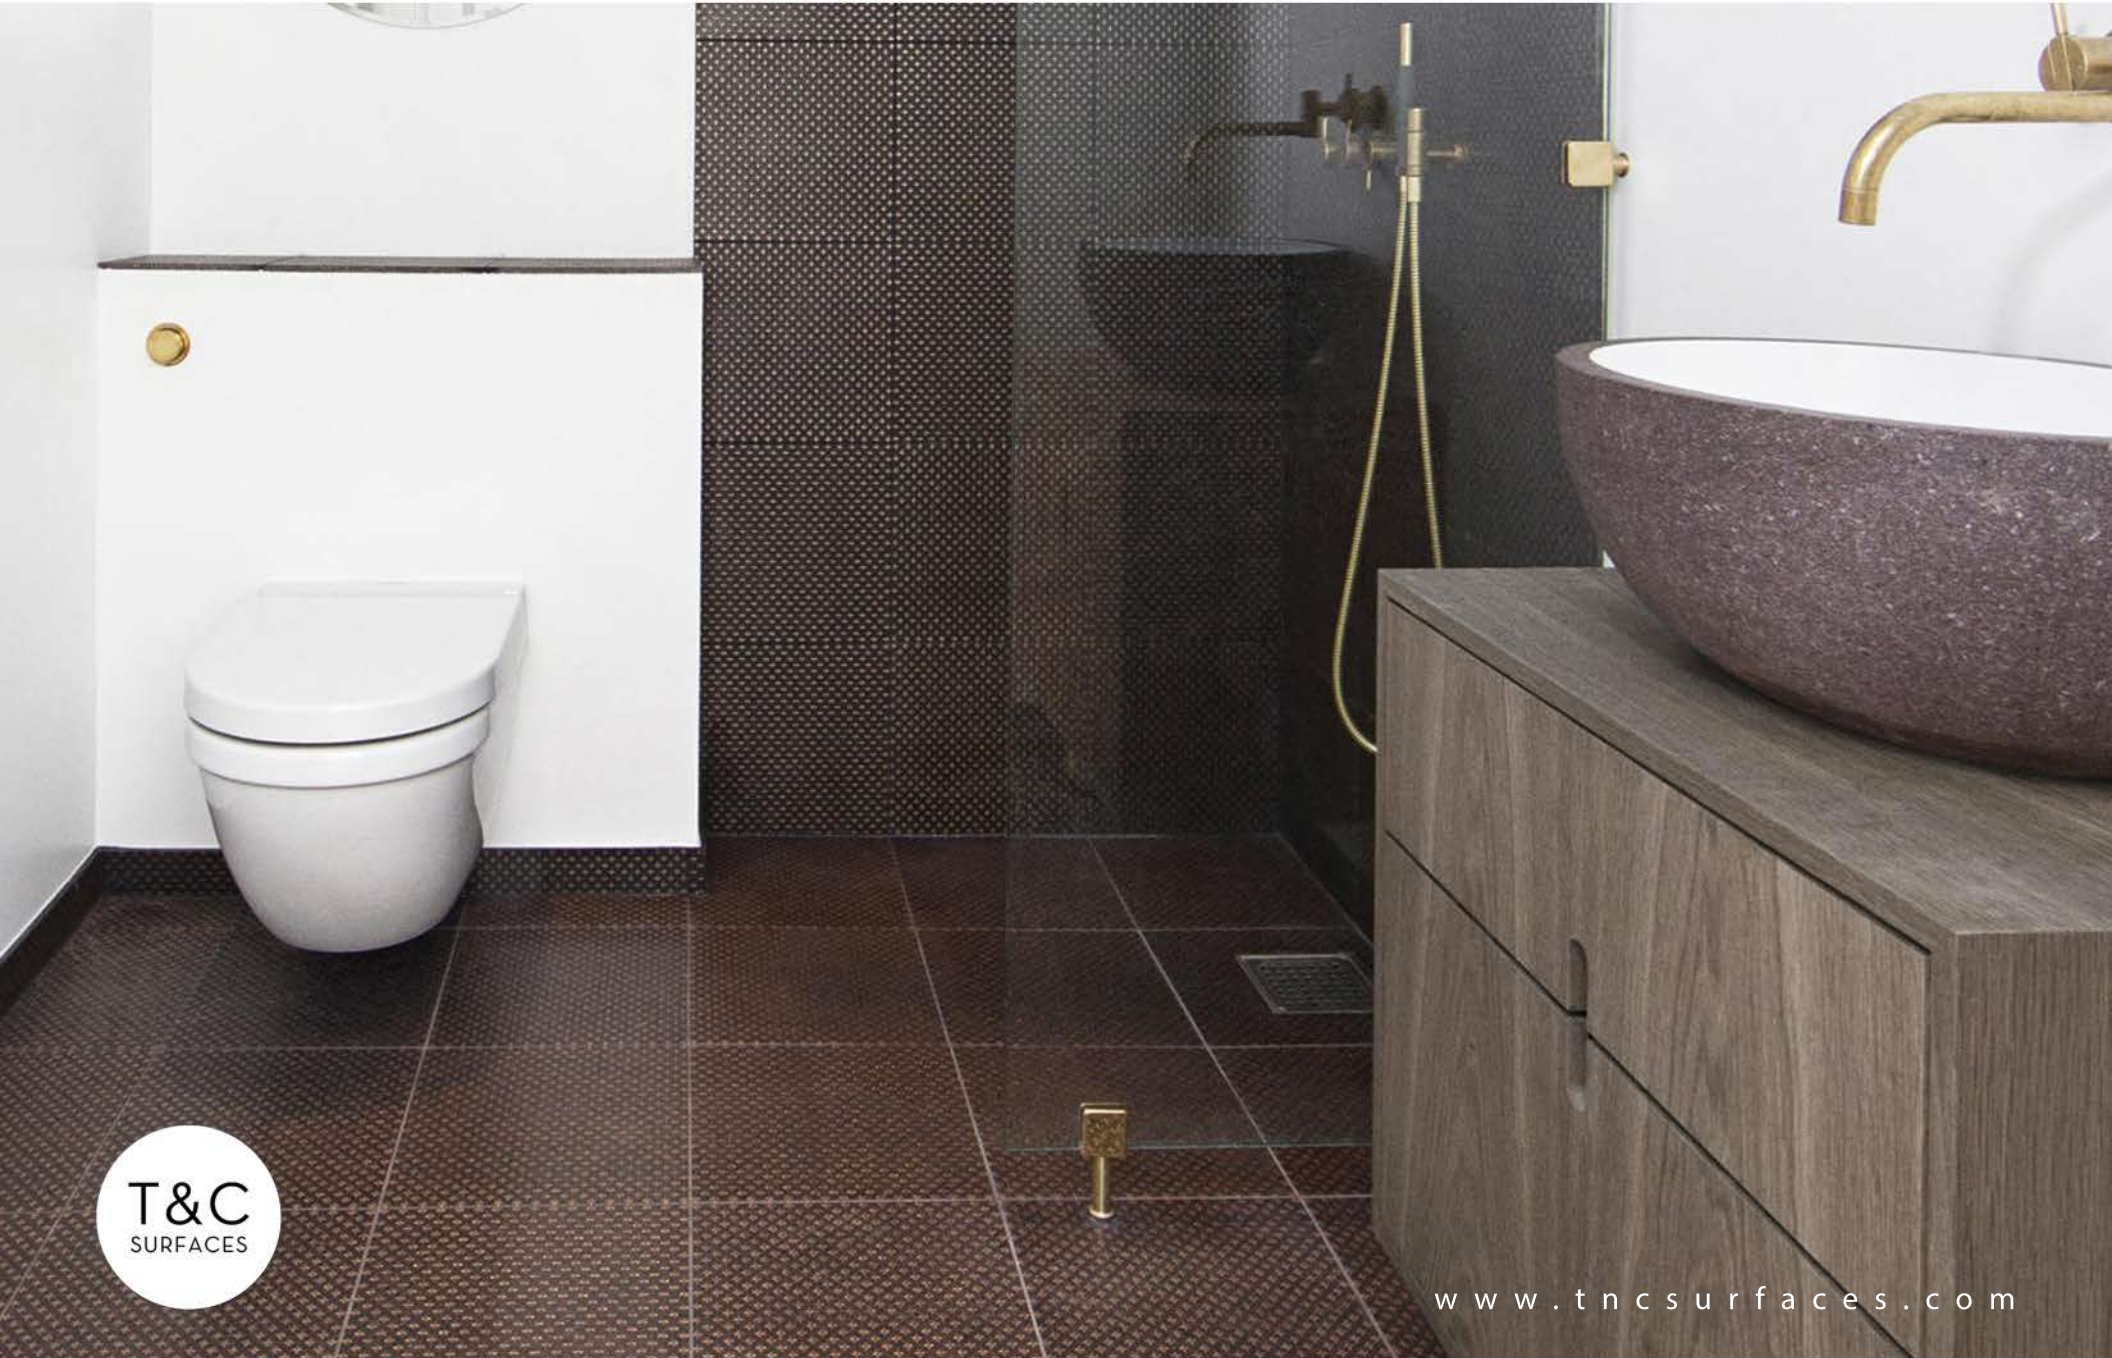

T-819 - Made A Mano Komon Tatto

T-819 - Made A Mano Komon Tatto - Palette

Rame Rosso

Bronzo

Vetro Azzuro

Setosa Glass

Perlato

Glitter Black

T-819 - Made A Mano Komon Tatto - Patterns

K 1

K 2

K 3

K 4

K 5

K 6

K 7