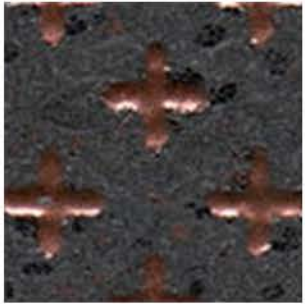

T-819 - Made A Mano Komon Tatto

T-819 - Made A Mano Komon Tatto - Palette

Rame Rosso

Bronzo

Vetro Azzuro

Setosa Glass

Perlato

Glitter Black

T-819 - Made A Mano Komon Tatto - Patterns

K 1

K 2

K 3

K 4

K 5

K 6

K 7