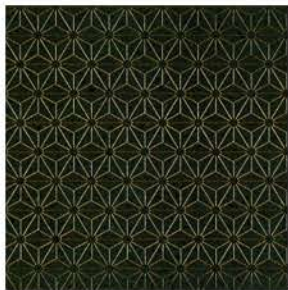

T-819 - Made A Mano Komon Tatto

T-819 - Made A Mano Komon Tatto - Palette

Rame Rosso

Bronzo

Vetro Azzuro

Setosa Glass

Perlato

Glitter Black

T-819 - Made A Mano Komon Tatto - Patterns

K 1

K 2

K 3

K 4

K 5

K 6

K 7

K 8

K 9

K 10

K 11

K 12

K 13

K 14

T-819 - Made A Mano Komon Tatto - Field Sizes