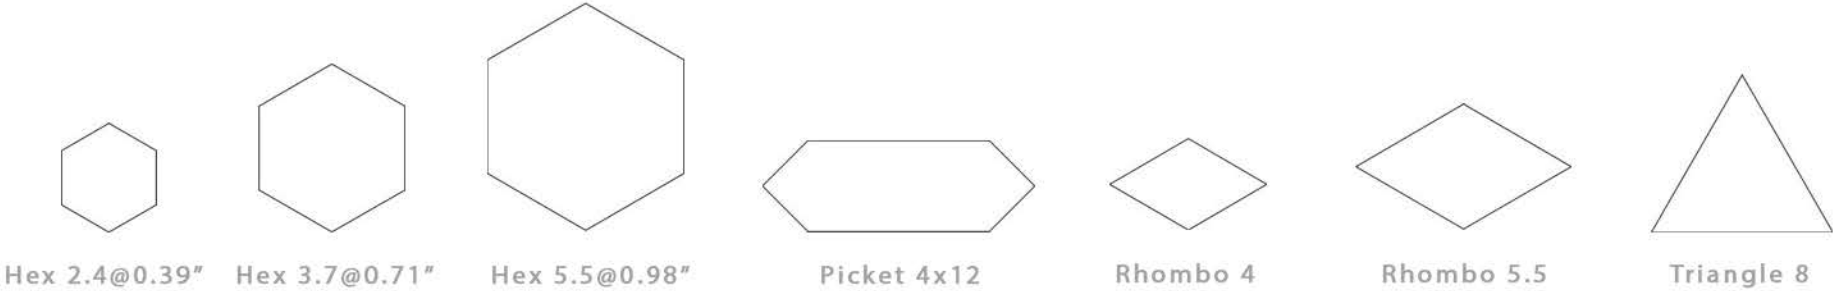

Ottanio

Ottanio Scuro

Cobalto Chiaro

Cobalto

Piombo Scuro

Nero

T-843 -Terre Ossidate - Field Sizes

T-843 -Terre Ossidate