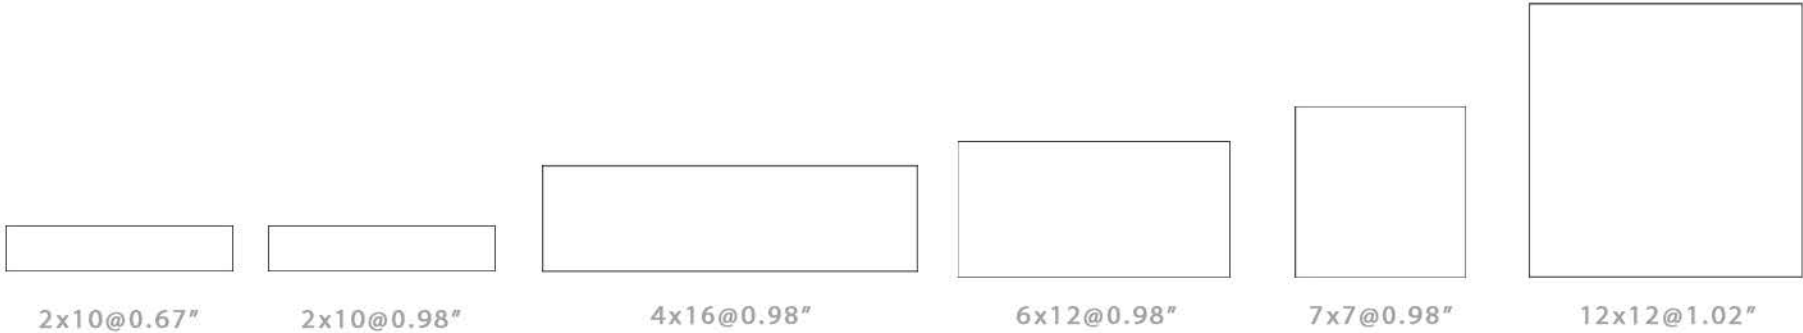

Ottanio

Ottanio Scuro

Cobalto Chiaro

Cobalto

Piombo Scuro

Nero

T-843 -Terre Ossidate - Field Sizes

T-843 -Terre Ossidate