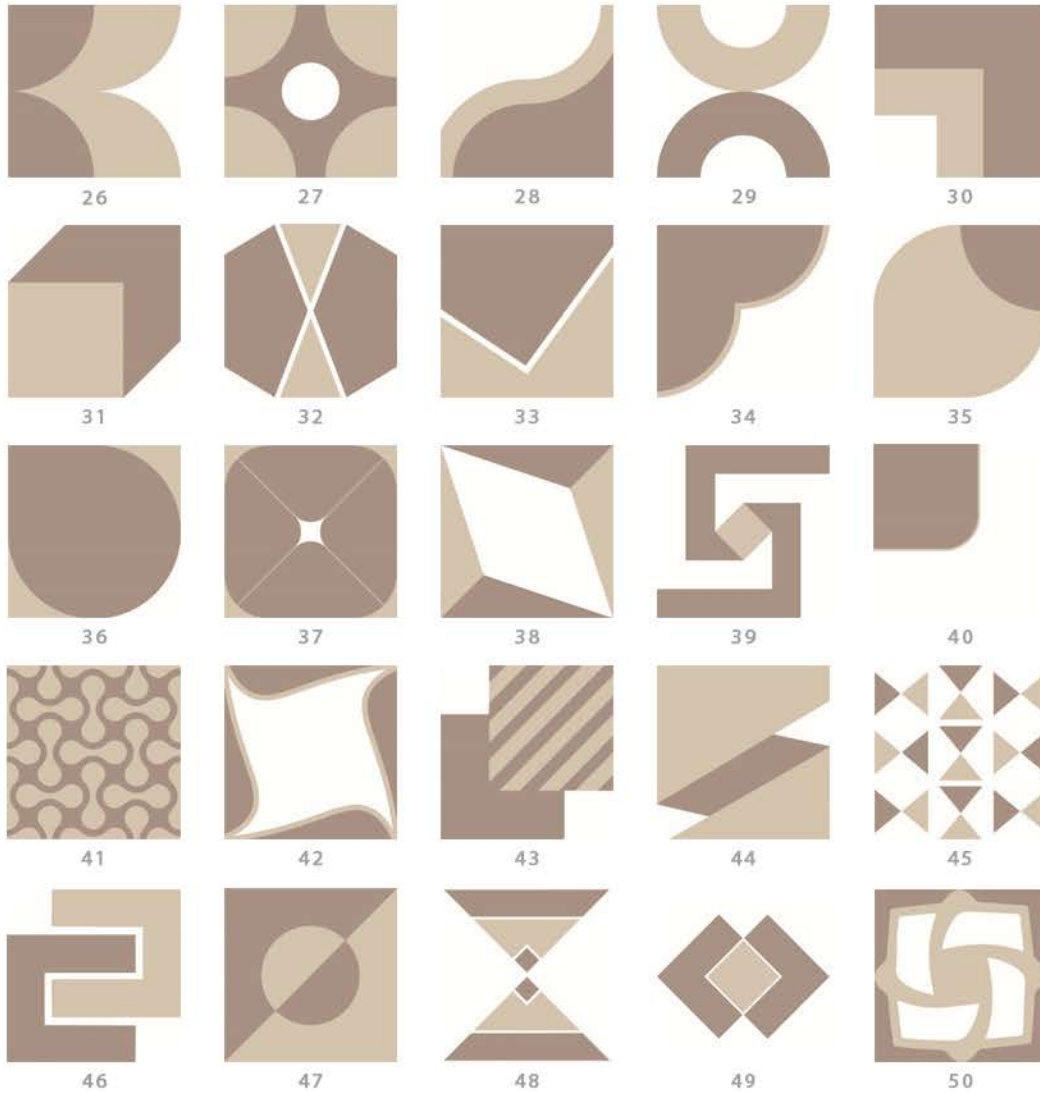

T-865 - Pastiche Porcelain

T&C
SURFACES

T-865 - Pastiche Porcelain - Taupe Palette

T-865 - Pastiche Porcelain - Taupe Palette

T-865 - Pastiche Porcelain - Steel Teal Palette

T-865 - Pastiche Porcelain - Steel Teal Palette

T-865 - Pastiche Porcelain - Greige Palette

T-865 - Pastiche Porcelain - Greige Palette

T-865 - Pastiche Porcelain - Black Palette

T-865 - Pastiche Porcelain - Black Palette

T-865 - Pastiche Porcelain - Field Sizes

8 x 8

T-865 - Pastiche Porcelain

T-865 - Pastiche Porcelain

T-865 - Pastiche Porcelain