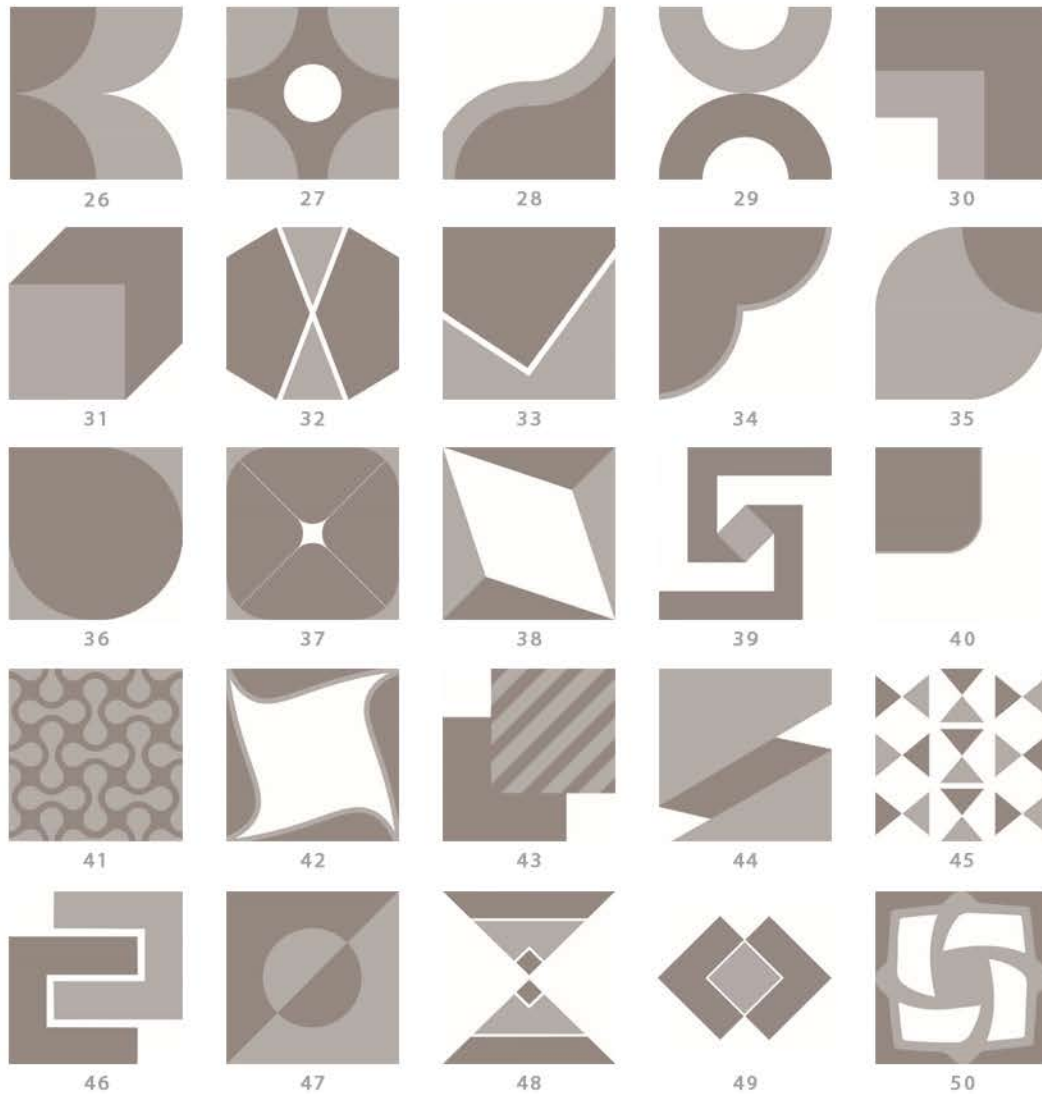

T-865 - Pastiche Porcelain

T&C
SURFACES

T-865 - Pastiche Porcelain - Taupe Palette

T-865 - Pastiche Porcelain - Taupe Palette

T-865 - Pastiche Porcelain - Steel Teal Palette

T-865 - Pastiche Porcelain - Steel Teal Palette

T-865 - Pastiche Porcelain - Greige Palette

T-865 - Pastiche Porcelain - Greige Palette

T-865 - Pastiche Porcelain - Black Palette

T-865 - Pastiche Porcelain - Black Palette

T-865 - Pastiche Porcelain - Field Sizes

8 x 8

T-865 - Pastiche Porcelain

T-865 - Pastiche Porcelain

T-865 - Pastiche Porcelain