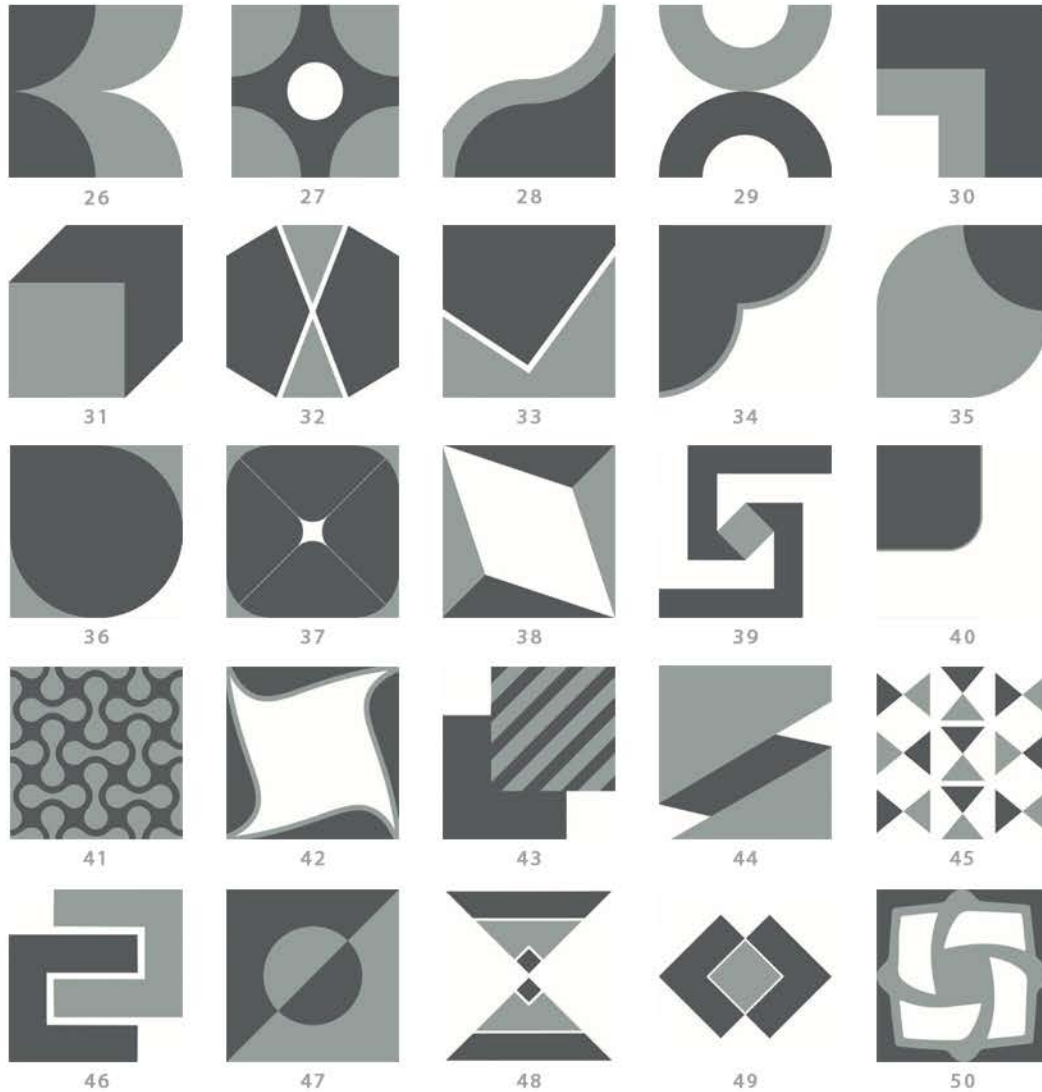

T-865 - Pastiche Porcelain

T&C
SURFACES

T-865 - Pastiche Porcelain - Taupe Palette

T-865 - Pastiche Porcelain - Taupe Palette

T-865 - Pastiche Porcelain - Steel Teal Palette

T-865 - Pastiche Porcelain - Steel Teal Palette

T-865 - Pastiche Porcelain - Greige Palette

T-865 - Pastiche Porcelain - Greige Palette

T-865 - Pastiche Porcelain - Black Palette

T-865 - Pastiche Porcelain - Black Palette

T-865 - Pastiche Porcelain - Field Sizes

8 x 8

T-865 - Pastiche Porcelain

T-865 - Pastiche Porcelain

T-865 - Pastiche Porcelain