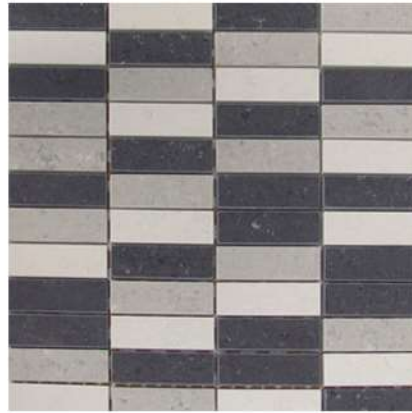

T-760 - Ursa Porcelain

T-760 - Ursa Porcelain - Matte Palette

Blanco Barley

Nieve Silver

Gris Slate

Antracita Charcoal

T-760 - Ursa Porcelain - Polished Palette

Blanco Barley

Nieve Silver

Gris Slate

Antracita Charcoal

T-760 - Ursa Porcelain - Mosaics

Ursa Brown Mix

Ursa Grey Mix

T-760 - Ursa Porcelain - Field Sizes

6 x 24

12 x 24

24 x 24

Mosaic 1 x 2

T-760 - Ursa Porcelain

T-760 - Ursa Porcelain