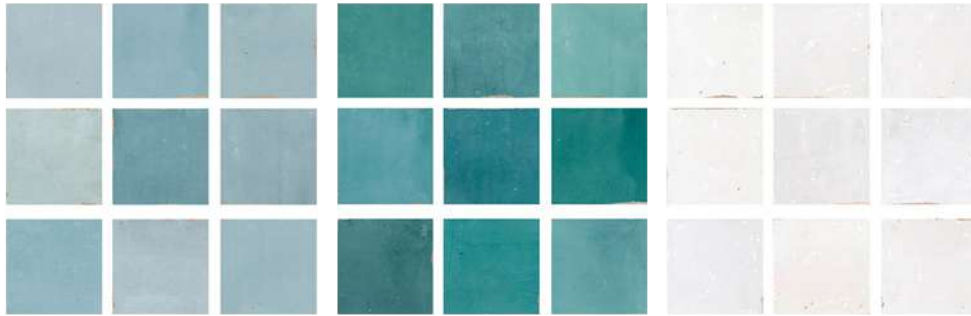

T-817 - Zellige Collection

T-817 - Zellige Collection - Palette 5x5

aqua gloss

turques gloss

white gloss

white matte

grey gloss

graphite gloss

T-817 - Zellige Collection - Decos

aqua gloss

turques gloss

white gloss

white matte

grey gloss

graphite gloss

T-817 - Zellige Collection - Trims

aqua gloss

turques gloss

white gloss

white matte

grey gloss

graphite gloss

T-817 - Zellige Collection

T-817 - Zellige Collection