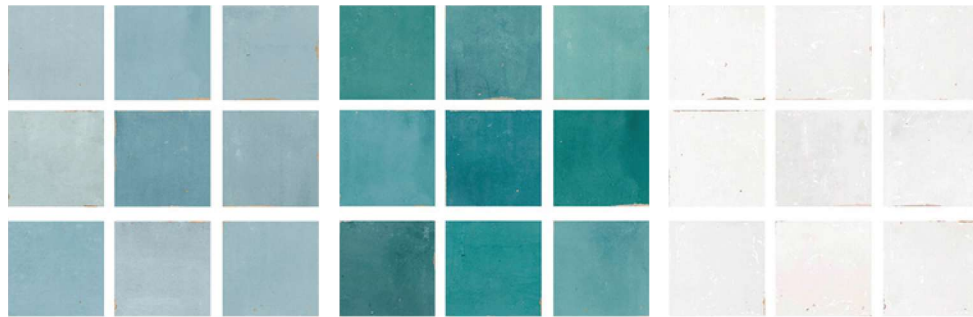

T-817 - Zellige Collection

T-817 - Zellige Collection - Palette 5x5

aqua gloss

turques gloss

white gloss

white matte

grey gloss

graphite gloss

T-817 - Zellige Collection - Decos

aqua gloss

turques gloss

white gloss

white matte

grey gloss

graphite gloss

T-817 - Zellige Collection - Trims

aqua gloss

turques gloss

white gloss

white matte

grey gloss

graphite gloss

T-817 - Zellige Collection

T-817 - Zellige Collection