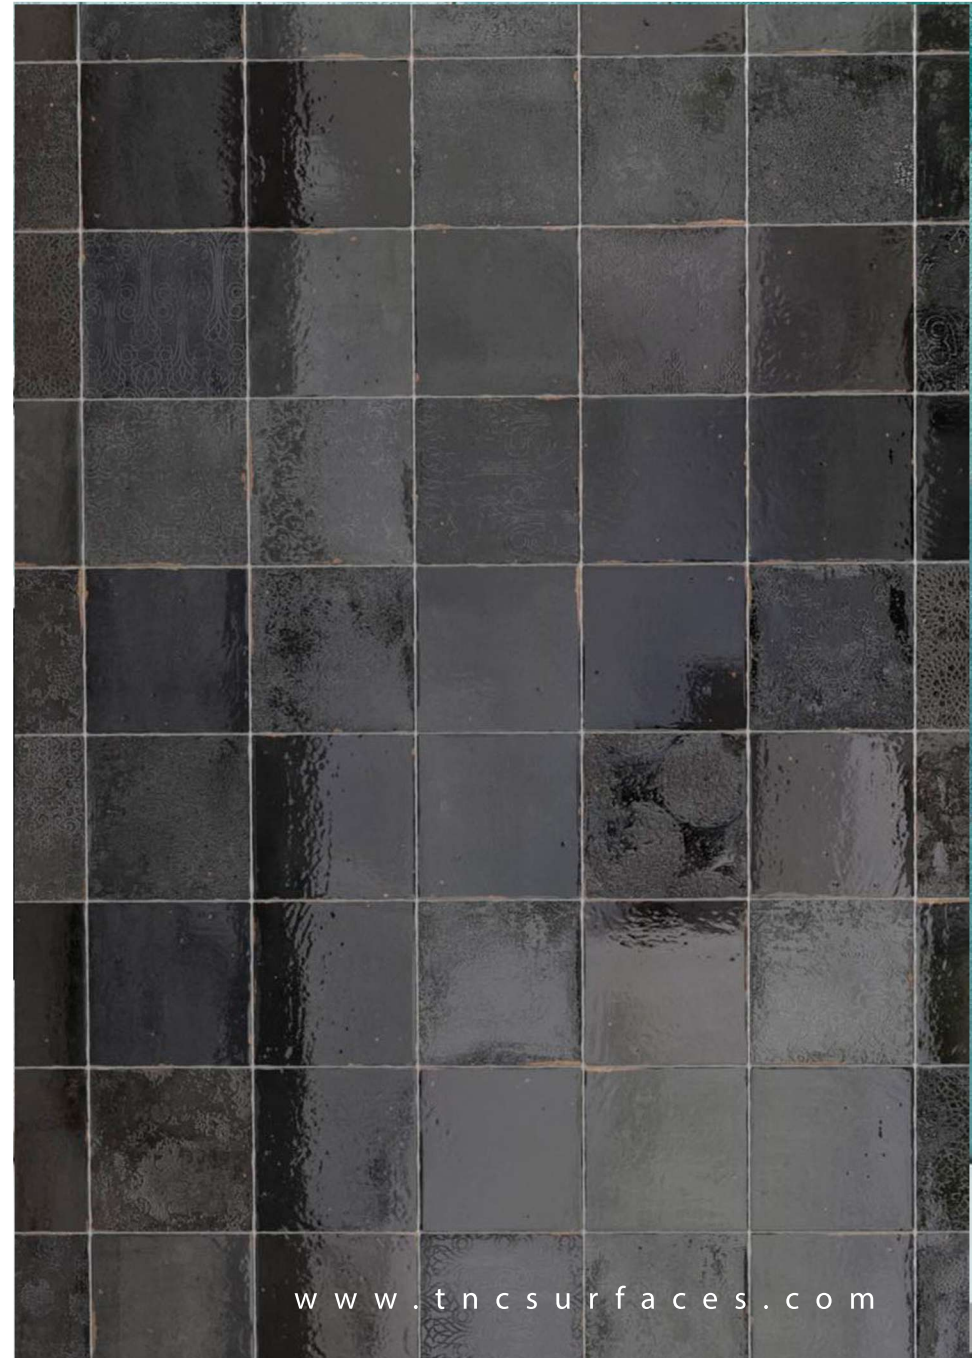

T-817 - Zellige Collection

T-817 - Zellige Collection - Palette 5x5

aqua gloss

turques gloss

white gloss

white matte

grey gloss

graphite gloss

T-817 - Zellige Collection - Decos

aqua gloss

turques gloss

white gloss

white matte

grey gloss

graphite gloss

T-817 - Zellige Collection - Trims

aqua gloss

turques gloss

white gloss

white matte

grey gloss

graphite gloss

T-817 - Zellige Collection

T-817 - Zellige Collection